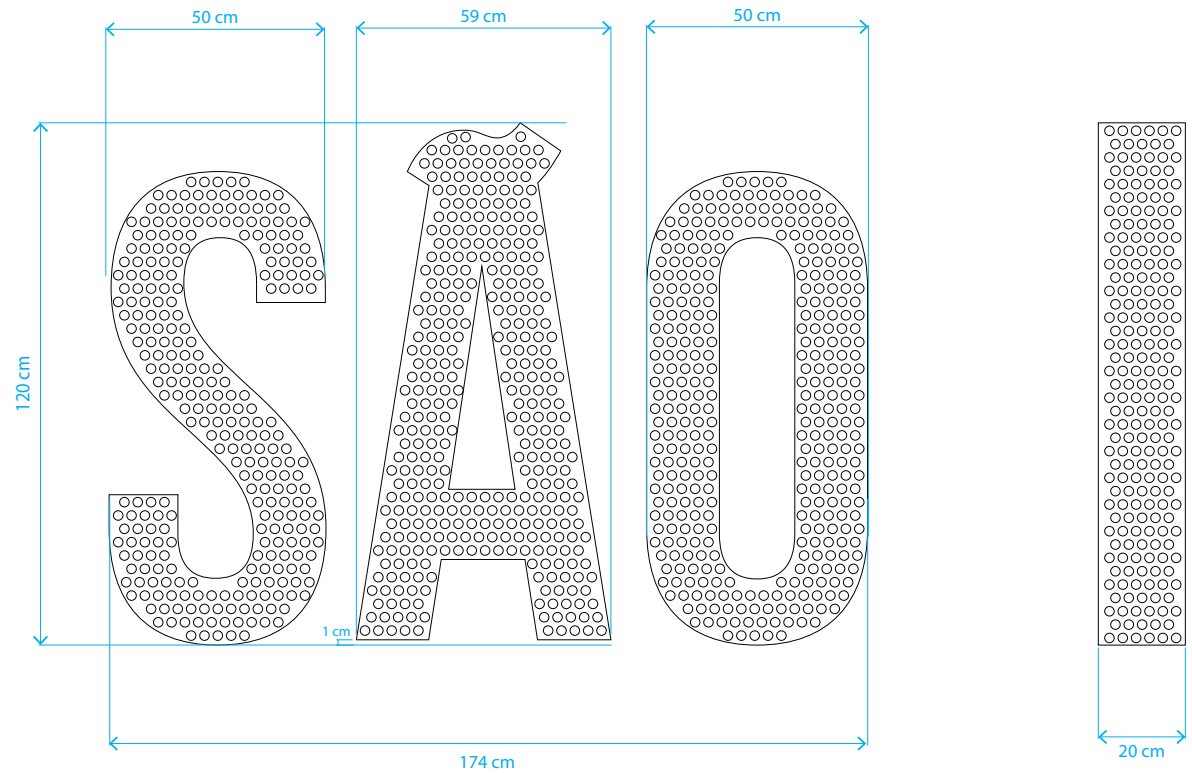

SÃO

PRECIOS Y PROMOCIONES

Microperforado 90 x 164 cm.

Caballote 70 x 90 cm.

Display A4.

SEÑALÉTICA INTERIOR

Carteles en chapa cortado laser, pintada color blanco. Gráfica en vinilo de corte color negro. Base marco de madera (5 mm. por lado de margen interior respecto de la chapa).

16 x 16 cm

30 x 16 cm

SEÑALÉTICA EXTERIOR

Marquesina corpórea

Chapa cortada y calada en router pintada en epoxi o simil. Iluminación front.

The background is a solid yellow color with numerous white, hand-drawn, scribbled lines of varying lengths and directions scattered across the entire surface. These lines create a sense of movement and organic form.