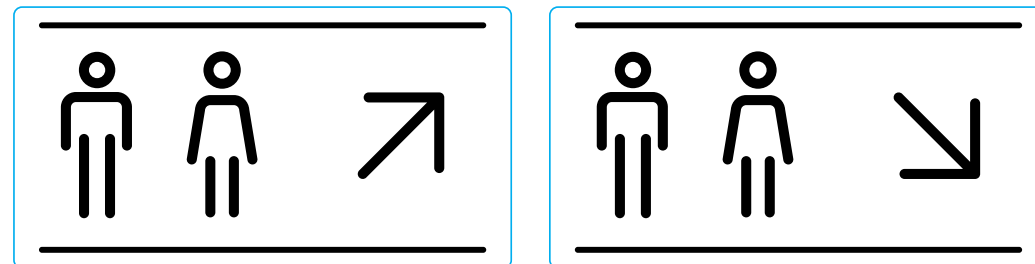

SEÑALÉTICA INTERIOR

Carteles en chapa cortado laser, pintada color blanco. Gráfica en vinilo de corte color negro. Base marco de madera (5 mm. por lado de margen interior respecto de la chapa).

16 x 16 cm

30 x 16 cm